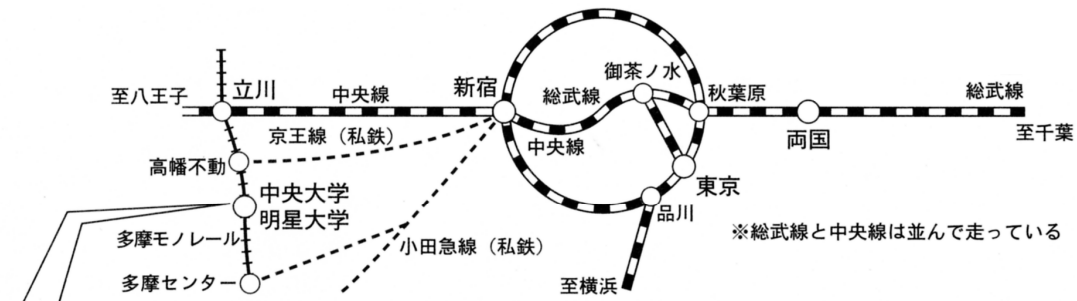

## 分科会会場下見

日時：2007年9月8日(土)

集合時間と場所：9時45分に多摩モノレール「中央大学・明星大学」駅改札  
下見会場：明星大学23号館及び食堂10時から / 中央大学3号館11時から

下見終了後は、中央大学食堂にて事務局会議を行います。

### ●分科会会場への交通●

- 多摩モノレール「中央大学・明星大学」駅下車、徒歩3分~7分
- 中央大学・明星大学駅まで、JR東京駅から60分、JR新宿駅から48分、立川南駅から16分。
- 多摩モノレールは10分に1本の間隔で運行。
- JR東京駅やJR新宿駅からは、中央線(特別快速か快速)高尾行に乗って立川駅下車。徒歩3分で多摩モノレールに乗り換え。多摩モノレール「立川南」駅より「多摩センター」行きに乗って7駅目。