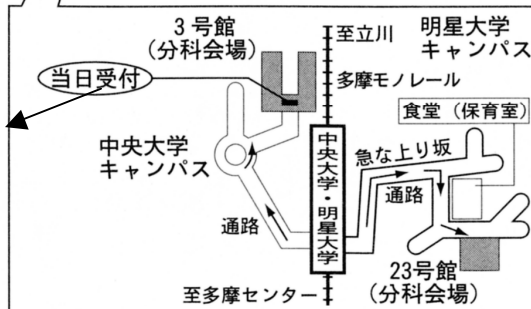

## 分科会会場下見

日時：2007年9月8日(土)

集合時間と場所：9時45分に多摩モノレール「中央大学・明星大学」駅改札  
下見会場：明星大学23号館及び食堂10時から / 中央大学3号館11時から

下見終了後は、中央大学食堂にて事務局会議を行います。