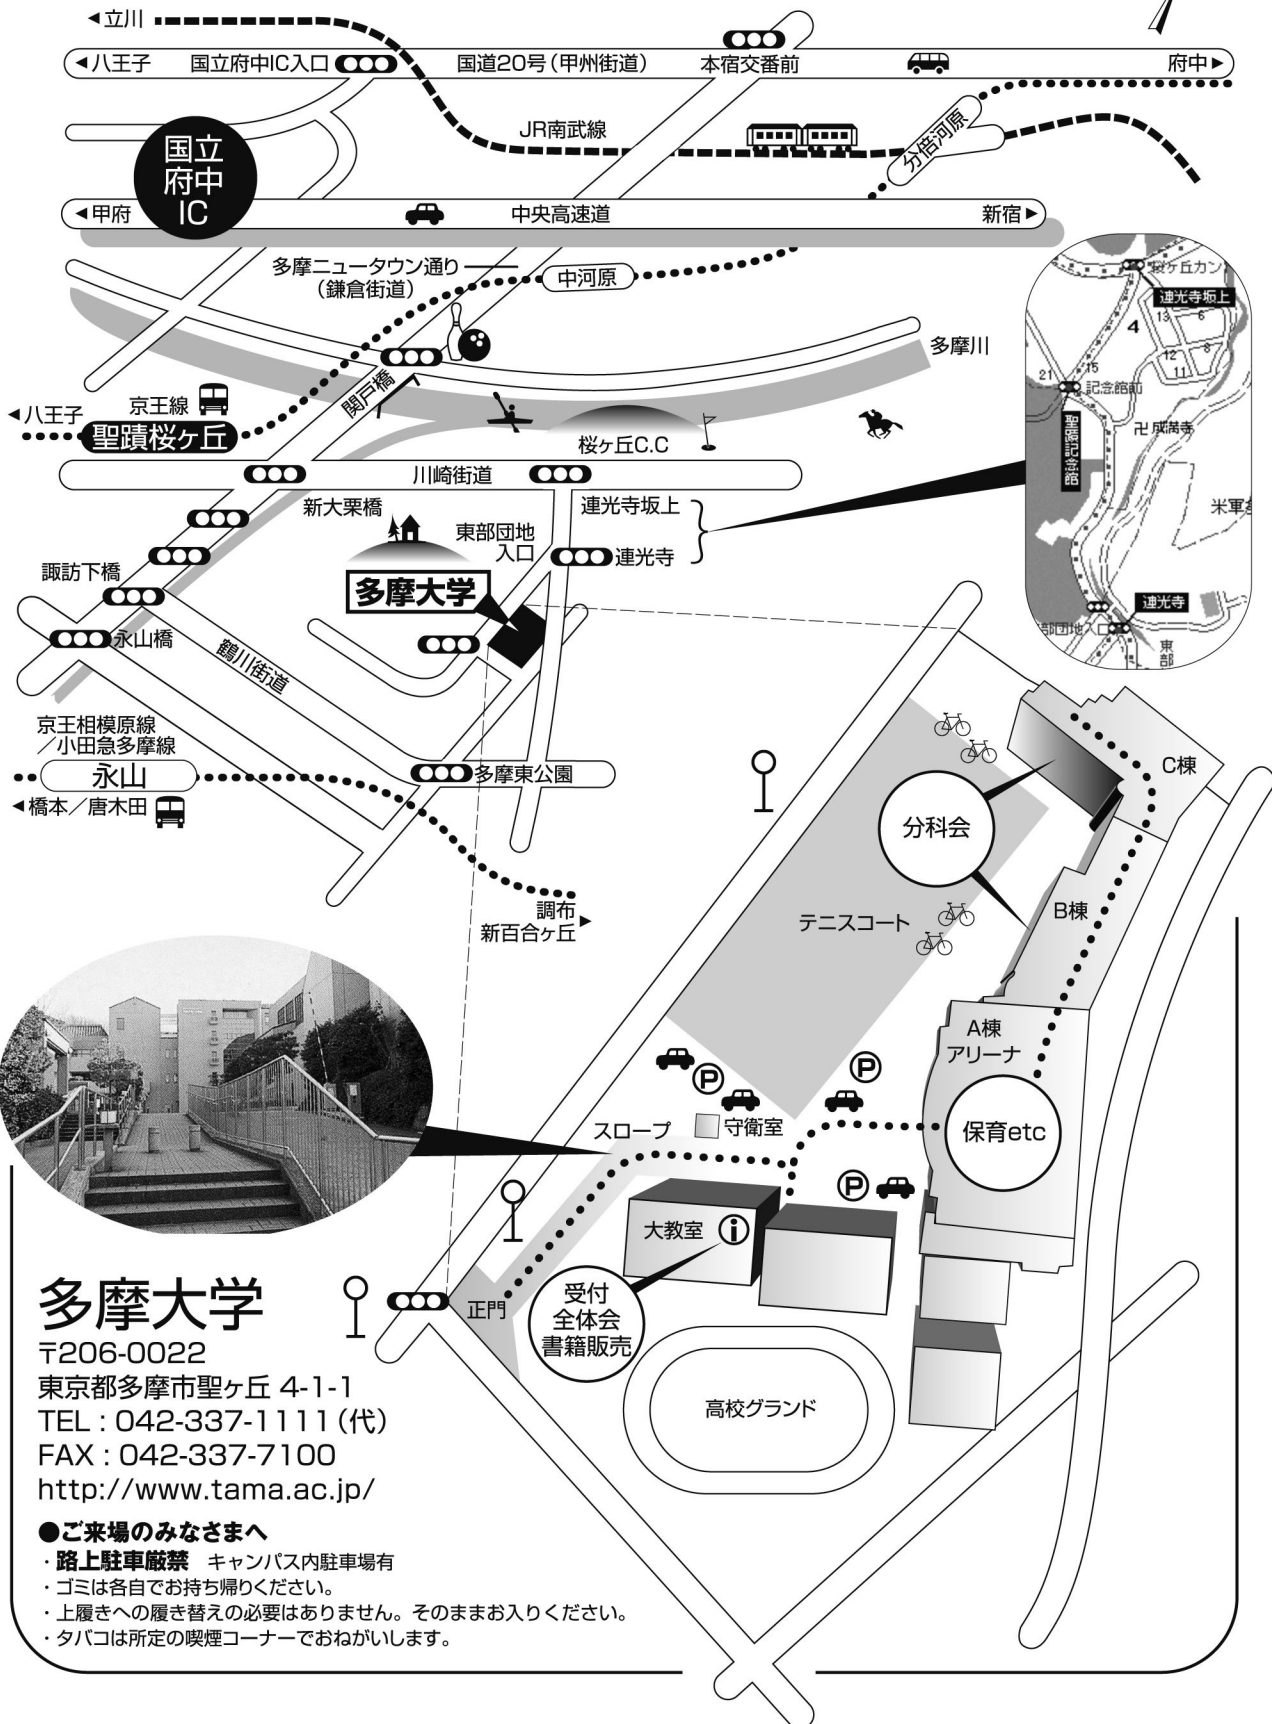

Access Guide 多摩大学アクセスガイド

多摩大学

〒206-0022
 東京都多摩市聖ヶ丘 4-1-1
 TEL : 042-337-1111 (代)
 FAX : 042-337-7100
<http://www.tama.ac.jp/>

●ご来場のみなさまへ

- ・路上駐車厳禁 キャンパス内駐車場有
- ・ゴミは各自でお持ち帰りください。
- ・上履きへの履き替えの必要はありません。そのままお入りください。
- ・タバコは所定の喫煙コーナーでおねがいします。

電車利用案内 (最寄りの電車等) で 京王・小田急線 永山 または 京王線 聖蹟桜ヶ丘 までお越しください。

- ▶ 多摩モノレール 立川南 ▶ 多摩モノレール・京王相模原線 多摩センター ▶ 京王相模原線 永山
- JR中央線・JR南武線 立川
- ▶ JR南武線・京王線 分倍河原 ▶ 京王線 聖蹟桜ヶ丘
- JR中央線・JR横浜線・京王線 八王子
- ▶ JR横浜線・京王相模原線 橋本 ▶ 京王相模原線 永山
- ▶ 京王線 聖蹟桜ヶ丘
- ▶ 京王・京王相模原線 調布 ▶ 京王相模原線 永山
- 西武拝島線・多摩モノレール 玉川上水 ▶ 多摩モノレール 立川南 ▶ 多摩モノレール・京王相模原線 多摩センター ▶ 京王相模原線 永山
- 小田急線・小田急多摩線 新百合が丘 ▶ 小田急多摩線 永山

バス利用案内 各駅2系統のバスが利用できます

- 京王・小田急線 永山 ▶ のりば 2 / 系統 永34「聖ヶ丘団地行」 ▶ 10分 ▶ 「多摩大学」下車
- ▶ のりば 2 / 系統 桜06「聖蹟桜ヶ丘駅行」 ▶ 「多摩大学」下車
- 京王線 聖蹟桜ヶ丘 ▶ のりば 12 / 系統 桜06「永山駅行」 ▶ 12分 ▶ 「多摩大学」下車
- ▶ のりば 12 / 系統 桜01「連光寺行」 ▶ 10分 ▶ 「東部団地入口」下車徒歩5分

バス時刻表	永34「聖ヶ丘団地行」	桜06「聖蹟桜ヶ丘駅行」	桜06「永山駅行」	桜01「連光寺行」
7:	25 40 45	4 14 30 50	2 14 26 38 58	32
8:	5 20 25 45	10 30 50	18 38 58	26
9:	20 40	10 30 50	10 30 50	20
10:	0 20 40	10 30 50	10 30 50	40
11:	0 20 40	10 30 50	10 30 50	
「多摩大学」発	桜06「聖蹟桜ヶ丘駅行」	桜06「永山駅行」		
14:	1 21 41	8 16 28 36 48 56		
15:	1 21 41 56	8 16 28 36 48		
16:	16 36 56	8 20 28 40 48		
17:	16 36 56	0 8 20 28 40 48 59		